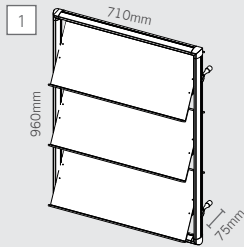

wallmate soistes

MADE IN EU design by KD

IT wallmate è la scelta ideale per una presentazione a parete. i tre ripiani in acrilico satinato offrono infatti ampi spazi di esposizione e sono adatti a contenere deplianti, cataloghi, ma anche libri, riviste e quotidiani. i ripiani si possono disporre a piacimento su tutta l'altezza del profilo laterale. wallmate si adatta ottimamente ad ambienti classici e moderni. con crownerfix, inoltre, potrà montare il pannello superiore in modo semplice e veloce ed ottenere così un wallmate personalizzato ed un'ulteriore superficie pubblicitaria.

DE wallmate ist ihre optimale wahl für die elegante, wandmontierte präsentation. drei satinierte acrylglas-ablagen bieten ausreichend platz für kataloge, brochüren, bücher und sogar grossformatige zeitungens. die ablagen können sie in der höhe stufenlos auf die gewünschte höhe einstellen. wallmate passt hervorragend in moderne wie klassische ambience. und mit crownerfix können sie topschilder einfach montieren und so ihren wallmate auch noch schnell und einfach personalisieren.

EN wallmate is your choice for an elegant, wall mounted catalogue presentation. three satin acrylic trays offer lots of space and are perfect for flyers and brochures as well as large format newspapers. you can adjust the trays in height according to your needs. wallmate matches perfectly with modern and classic ambience as well. with crownerfix you can mount top signs quickly, customizing your wallmate easily.

information

alluminio anodizzato color argento, ripiani in acrilico satinato.

silber eloxiertes aluminiumprofil, ablagen aus satiniertem acrylglas.

silver anodized aluminium, trays made of satin acrylic.