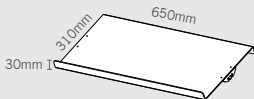

information

alluminio anodizzato color argento, ripiani in acrilico satinato.

silber eloxiertes aluminiumprofil, ablagen aus satiniertem acrylglas.

silver anodized aluminium, trays made of satin acrylic.