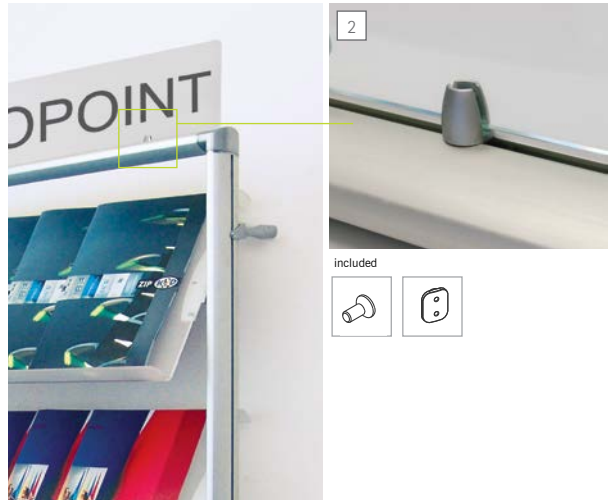

1
wallmate soistes

wallmate soistes

MADE IN EU design by KD

IT wallmate è la scelta ideale per una presentazione a parete. i tre ripiani in acrilico satinato offrono infatti ampi spazi di esposizione e sono adatti a contenere deplianti, cataloghi, ma anche libri, riviste e quotidiani. i ripiani si possono disporre a piacimento su tutta l'altezza del profilo laterale. wallmate si adatta ottimamente ad ambienti classici e moderni. con crownerfix, inoltre, potrà montare il pannello superiore in modo semplice e veloce ed ottenere così un wallmate personalizzato ed un'ulteriore superficie pubblicitaria.

DE wallmate ist ihre optimale wahl für die elegante, wandmontierte präsentation. drei satinierte acrylglas-ablagen bieten ausreichend platz für kataloge, brochüren, bücher und sogar grossformatige zeitungens. die ablagen können sie in der höhe stufenlos auf die gewünschte höhe einstellen. wallmate passt hervorragend in moderne wie klassische ambience. und mit crownerfix können sie topschilder einfach montieren und so ihren wallmate auch noch schnell und einfach personalisieren.

EN wallmate is your choice for an elegant, wall mounted catalogue presentation. three satin acrylic trays offer lots of space and are perfect for flyers and brochures as well as large format newspapers. you can adjust the trays in height according to your needs. wallmate matches perfectly with modern and classic ambience as well. with crownerfix you can mount top signs quickly, customizing your wallmate easily.

crownerfix: morsetto per il montaggio di crowner con uno spessore massimo di 4mm, ottone color argento.

crownerfix: zur befestigung von topschildern mit max. 4mm stärke aus versilbertem messing.

crownerfix: for crowner panels mounting with max. 4mm thickness made of silver-plated brass.