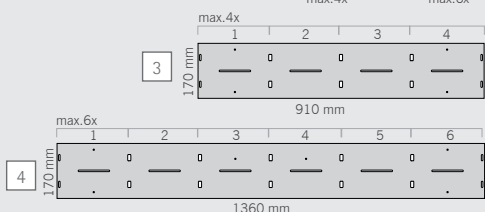

montaggio a muro con distanziali in materiale plastico e anellino di acciaio; kit completo di viti e tasselli

wandmontage mit distanzhaltern aus kunststoff, edelstahlring, komplettes kit mit schrauben und dübeln

wall mounted with plastic spacers, stainless steel ring, complete mounting kit with screws and dowels

magic wall

1	MW800235V	magic wall 800x235mm, 1pc
2	MW1140235V	magic wall 1140x235mm, 1pc
3	MW170910H	magic wall 170x910mm, 1pc
4	MW1701360H	magic wall 170x1360mm, 1pc