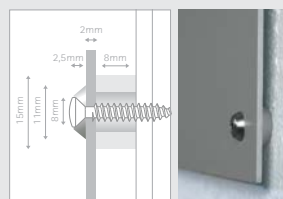

montaggio a muro con distanziali in materiale plastico e anellino di acciaio; kit completo di viti e tasselli

wandmontage mit distanzhaltern aus kunststoff, edelstahlring, komplettes kit mit schrauben und dübeln

wall mounted with plastic spacers, stainless steel ring, complete mounting kit with screws and dowels

magic wall

1	MW800235V	magic wall 800x235mm, 1pc
2	MW1140235V	magic wall 1140x235mm, 1pc
3	MW170910H	magic wall 170x910mm, 1pc
4	MW1701360H	magic wall 170x1360mm, 1pc